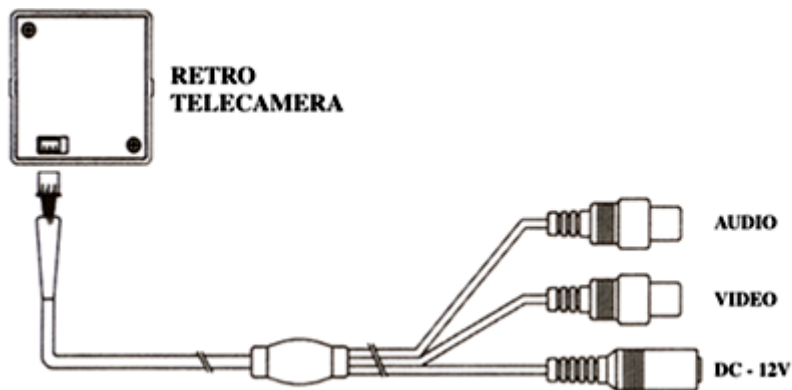

CARATTERISTICHE MECCANICHE:

(misure in millimetri)

COLLEGAMENTI:

BNC: Uscita segnale video;

RCA: Uscita segnale audio;

PLUG DC : Alimentazione 12 VDC (positivo centrale);