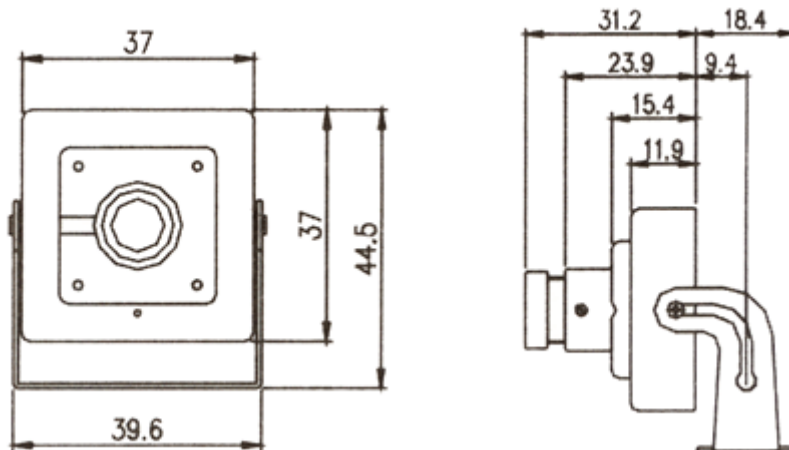

CARATTERISTICHE MECCANICHE:

(misure in millimetri)

COLLEGAMENTI:

BNC: Uscita segnale video;

RCA: Uscita segnale audio;

PLUG DC : Alimentazione 12 VDC (positivo centrale);