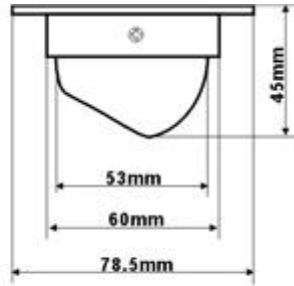

## CARATTERISTICHE MECCANICHE:

- **Nero: alimentazione 12 VDC;**
- **Rosso: uscita segnale audio;**
- **Giallo: uscita segnale video.**