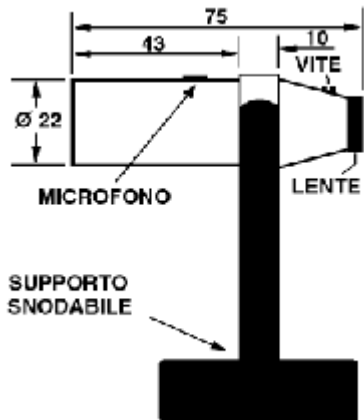

DIMENSIONI E COLLEGAMENTI:

(misure in millimetri)

RCA: Uscita segnale audio;

BNC: Uscita segnale video;

PLUG DC : Alimentazione 12 VDC (positivo centrale);

Supporto snodabile compreso.