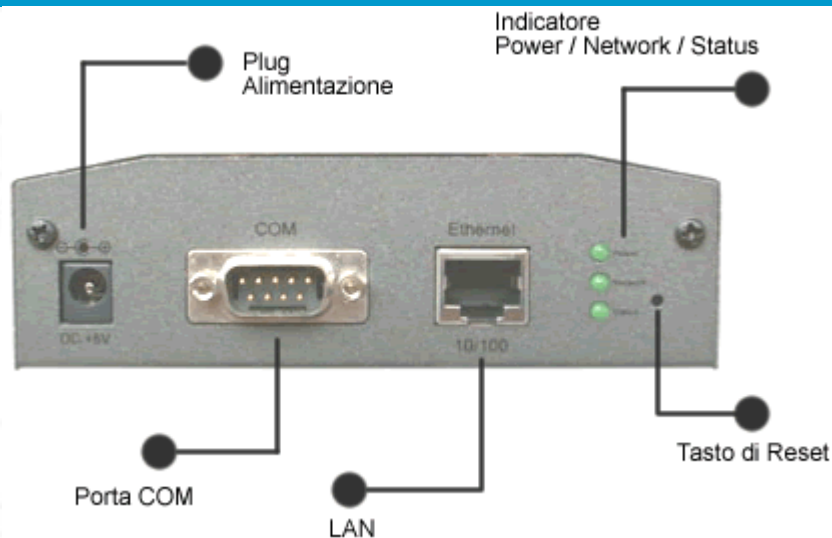

## Connessioni

**Pannello Frontale**

**Pannello Posteriore**

## Specifiche Tecniche

CPU	32-bit RISC CPU
Memoria	2MB Flash Memory e 16MB DRAM
Protocolli di rete	HTTP; FTP; SMTP; TCP/IP; DHCP; PPP; ARP.
Compressione Video	MJPEG
Ingressi Video	2, composito 1 Vp-p / 75ohm (BNC)
Uscite video	1, composito 1 Vp-p / 75ohm (RCA)
Velocità di acquisizione	1 CH: 16 fps 2 CH: 7 fps
Sistema	PAL / NTSC
Risoluzione video	640 x 480; 320x240; 160x120.
Connessione LAN	10/100BaseTX Ethernet, connettore RJ-45
Modem	PPP (dial-up, o via cavo)
Browser	Internet Explorer 4.x o superiore. Netscape 4.x o superiore
Connessione PTZ	RS232/RS485
Sicurezza	password e gruppi utente

Allarmi I/O	2 ingressi/ 2 uscite a relè
Alimentazione	5 VDC / 2 mA
Dimensioni	210 x 122 x 37 mm
Peso	600 grammi

#### La confezione comprende

- \* 1 Video web Server a 2 ingressi;
- \* 1 alimentatore di da rete;
- \* 1 cavo seriale a 9 pin;
- \* 1 manuale utente (Inglese);
- \* 1CD con software.