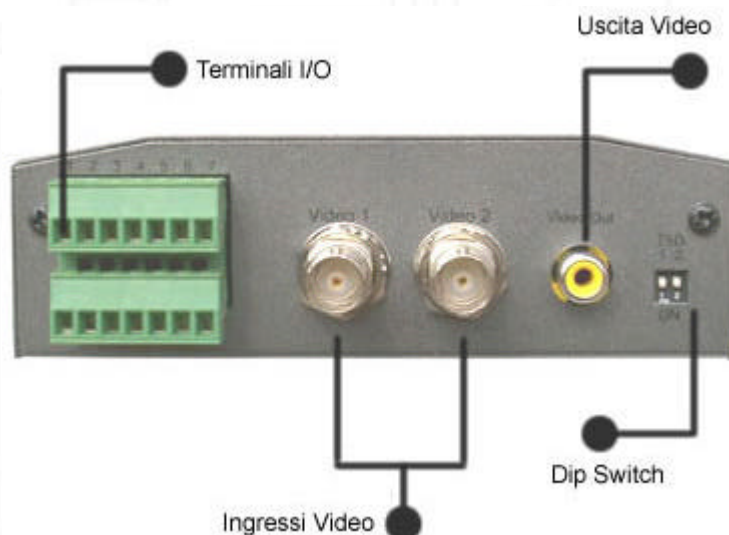

## Connessioni

**Pannello Frontale**

**Pannello Posteriore**

## Specifiche Tecniche

CPU	32-bit RISC CPU
Memoria	2MB Flash Memory e 16MB DRAM
Protocolli di rete	HTTP; FTP; SMTP; TCP/IP; DHCP; PPP; ARP.
Compressione Video	MJPEG
Ingressi Video	2, composito 1 Vp-p / 75ohm (BNC)
Uscite video	1, composito 1 Vp-p / 75ohm (RCA)
Velocità di acquisizione	1 CH: 16 fps 2 CH: 7 fps
Sistema	PAL / NTSC
Risoluzione video	640 x 480; 320x240; 160x120.
Connessione LAN	10/100BaseTX Ethernet, connettore RJ-45
Modem	PPP (dial-up, o via cavo)
Browser	Internet Explorer 4.x o superiore. Netscape 4.x o superiore
Connessione PTZ	RS232/RS485
Sicurezza	password e gruppi utente

Allarmi I/O	2 ingressi/ 2 uscite a relè
Alimentazione	5 VDC / 2 mA
Dimensioni	210 x 122 x 37 mm
Peso	600 grammi

#### La confezione comprende

- \* 1 Video web Server a 2 ingressi;
- \* 1 alimentatore di da rete;
- \* 1 cavo seriale a 9 pin;
- \* 1 manuale utente (Inglese);
- \* 1CD con software.