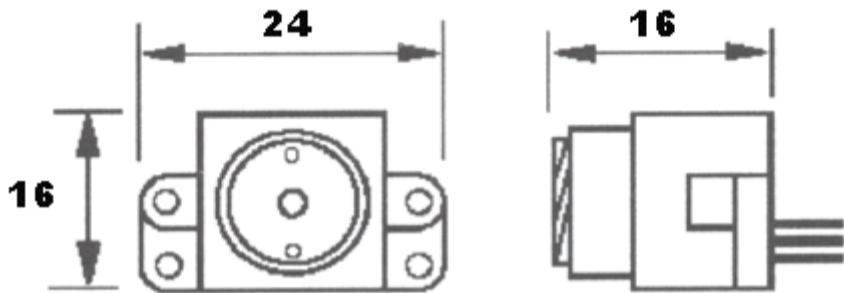

CARATTERISTICHE MECCANICHE:

(misure in millimetri)

COLLEGAMENTI:

- Rosso : uscita segnale audio;
- Nero: alimentazione 12 Vdc;
- Giallo : uscita segnale video.