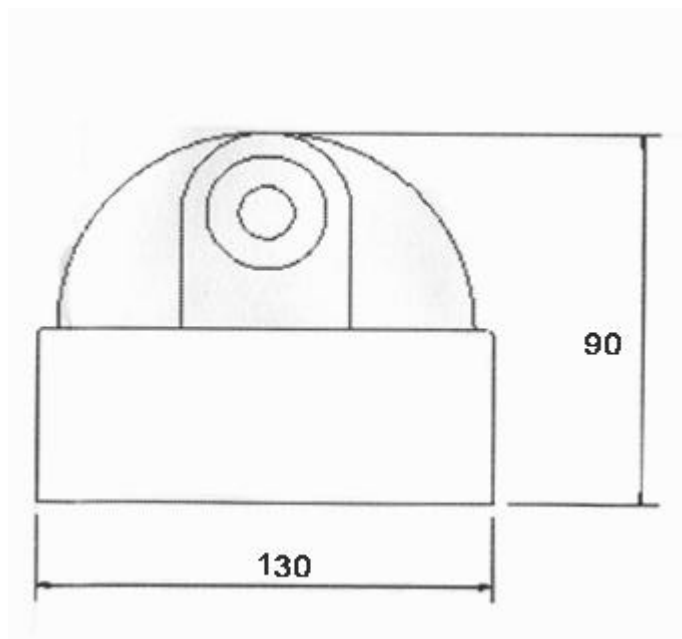

CARATTERISTICHE MECCANICHE:

(misure in millimetri)

- **Connettore BNC: Uscita video**
- **Plug di alimentazione: 12 VDC con positivo centrale**