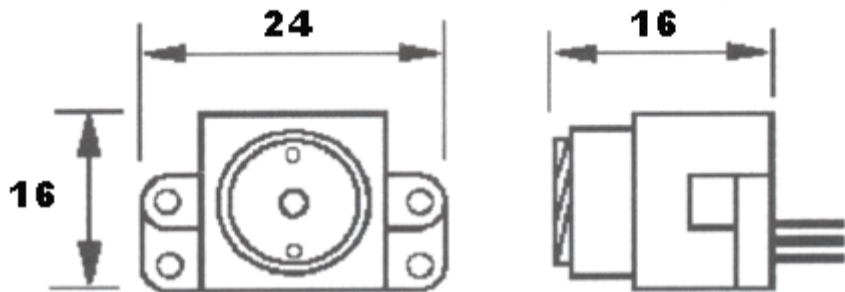

CARATTERISTICHE MECCANICHE:

(misure in millimetri)

COLLEGAMENTI:

- Rosso : uscita segnale audio;
- Nero: alimentazione 12 Vdc;
- Giallo : uscita segnale video.