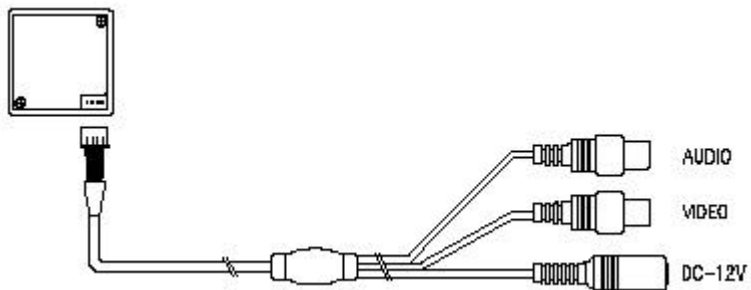

COLLEGAMENTI:

RCA: Uscita segnale audio;

BNC: Uscita segnale video;

PLUG DC : Alimentazione 12 VDC (positivo centrale);

Supporto snodabile compreso.