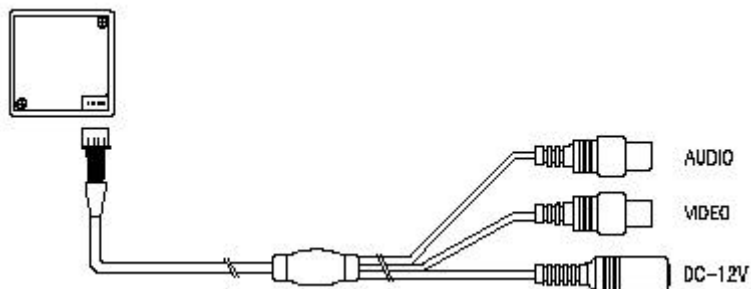

CARATTERISTICHE MECCANICHE:

(misure in millimetri)

COLLEGAMENTI:

RCA: Uscita segnale audio;
BNC: Uscita segnale video;
PLUG DC : Alimentazione 12 VDC (positivo centrale);
Supporto snodabile compreso.