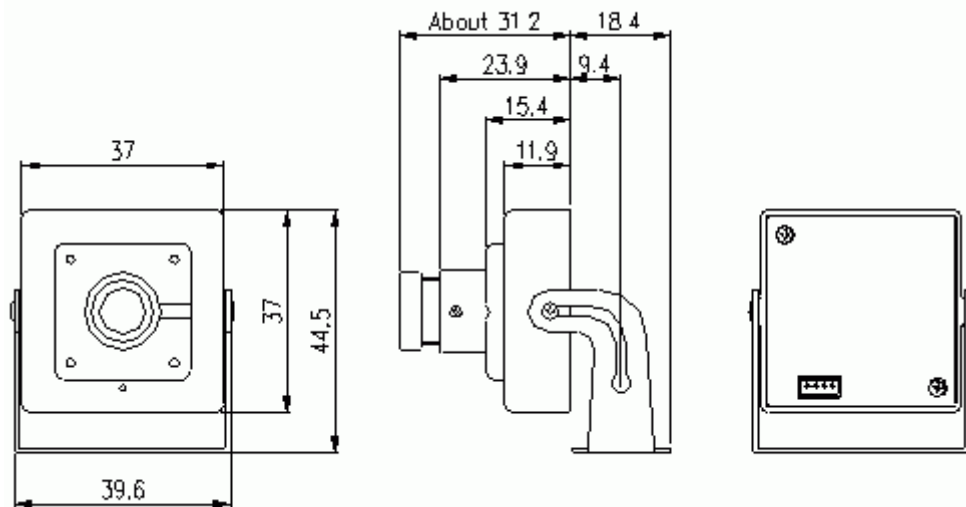

CARATTERISTICHE MECCANICHE:

(misure in millimetri)

COLLEGAMENTI:

RCA: Uscita segnale audio;
BNC: Uscita segnale video;
PLUG DC : Alimentazione 12 VDC (positivo centrale);
Supporto snodabile compreso.